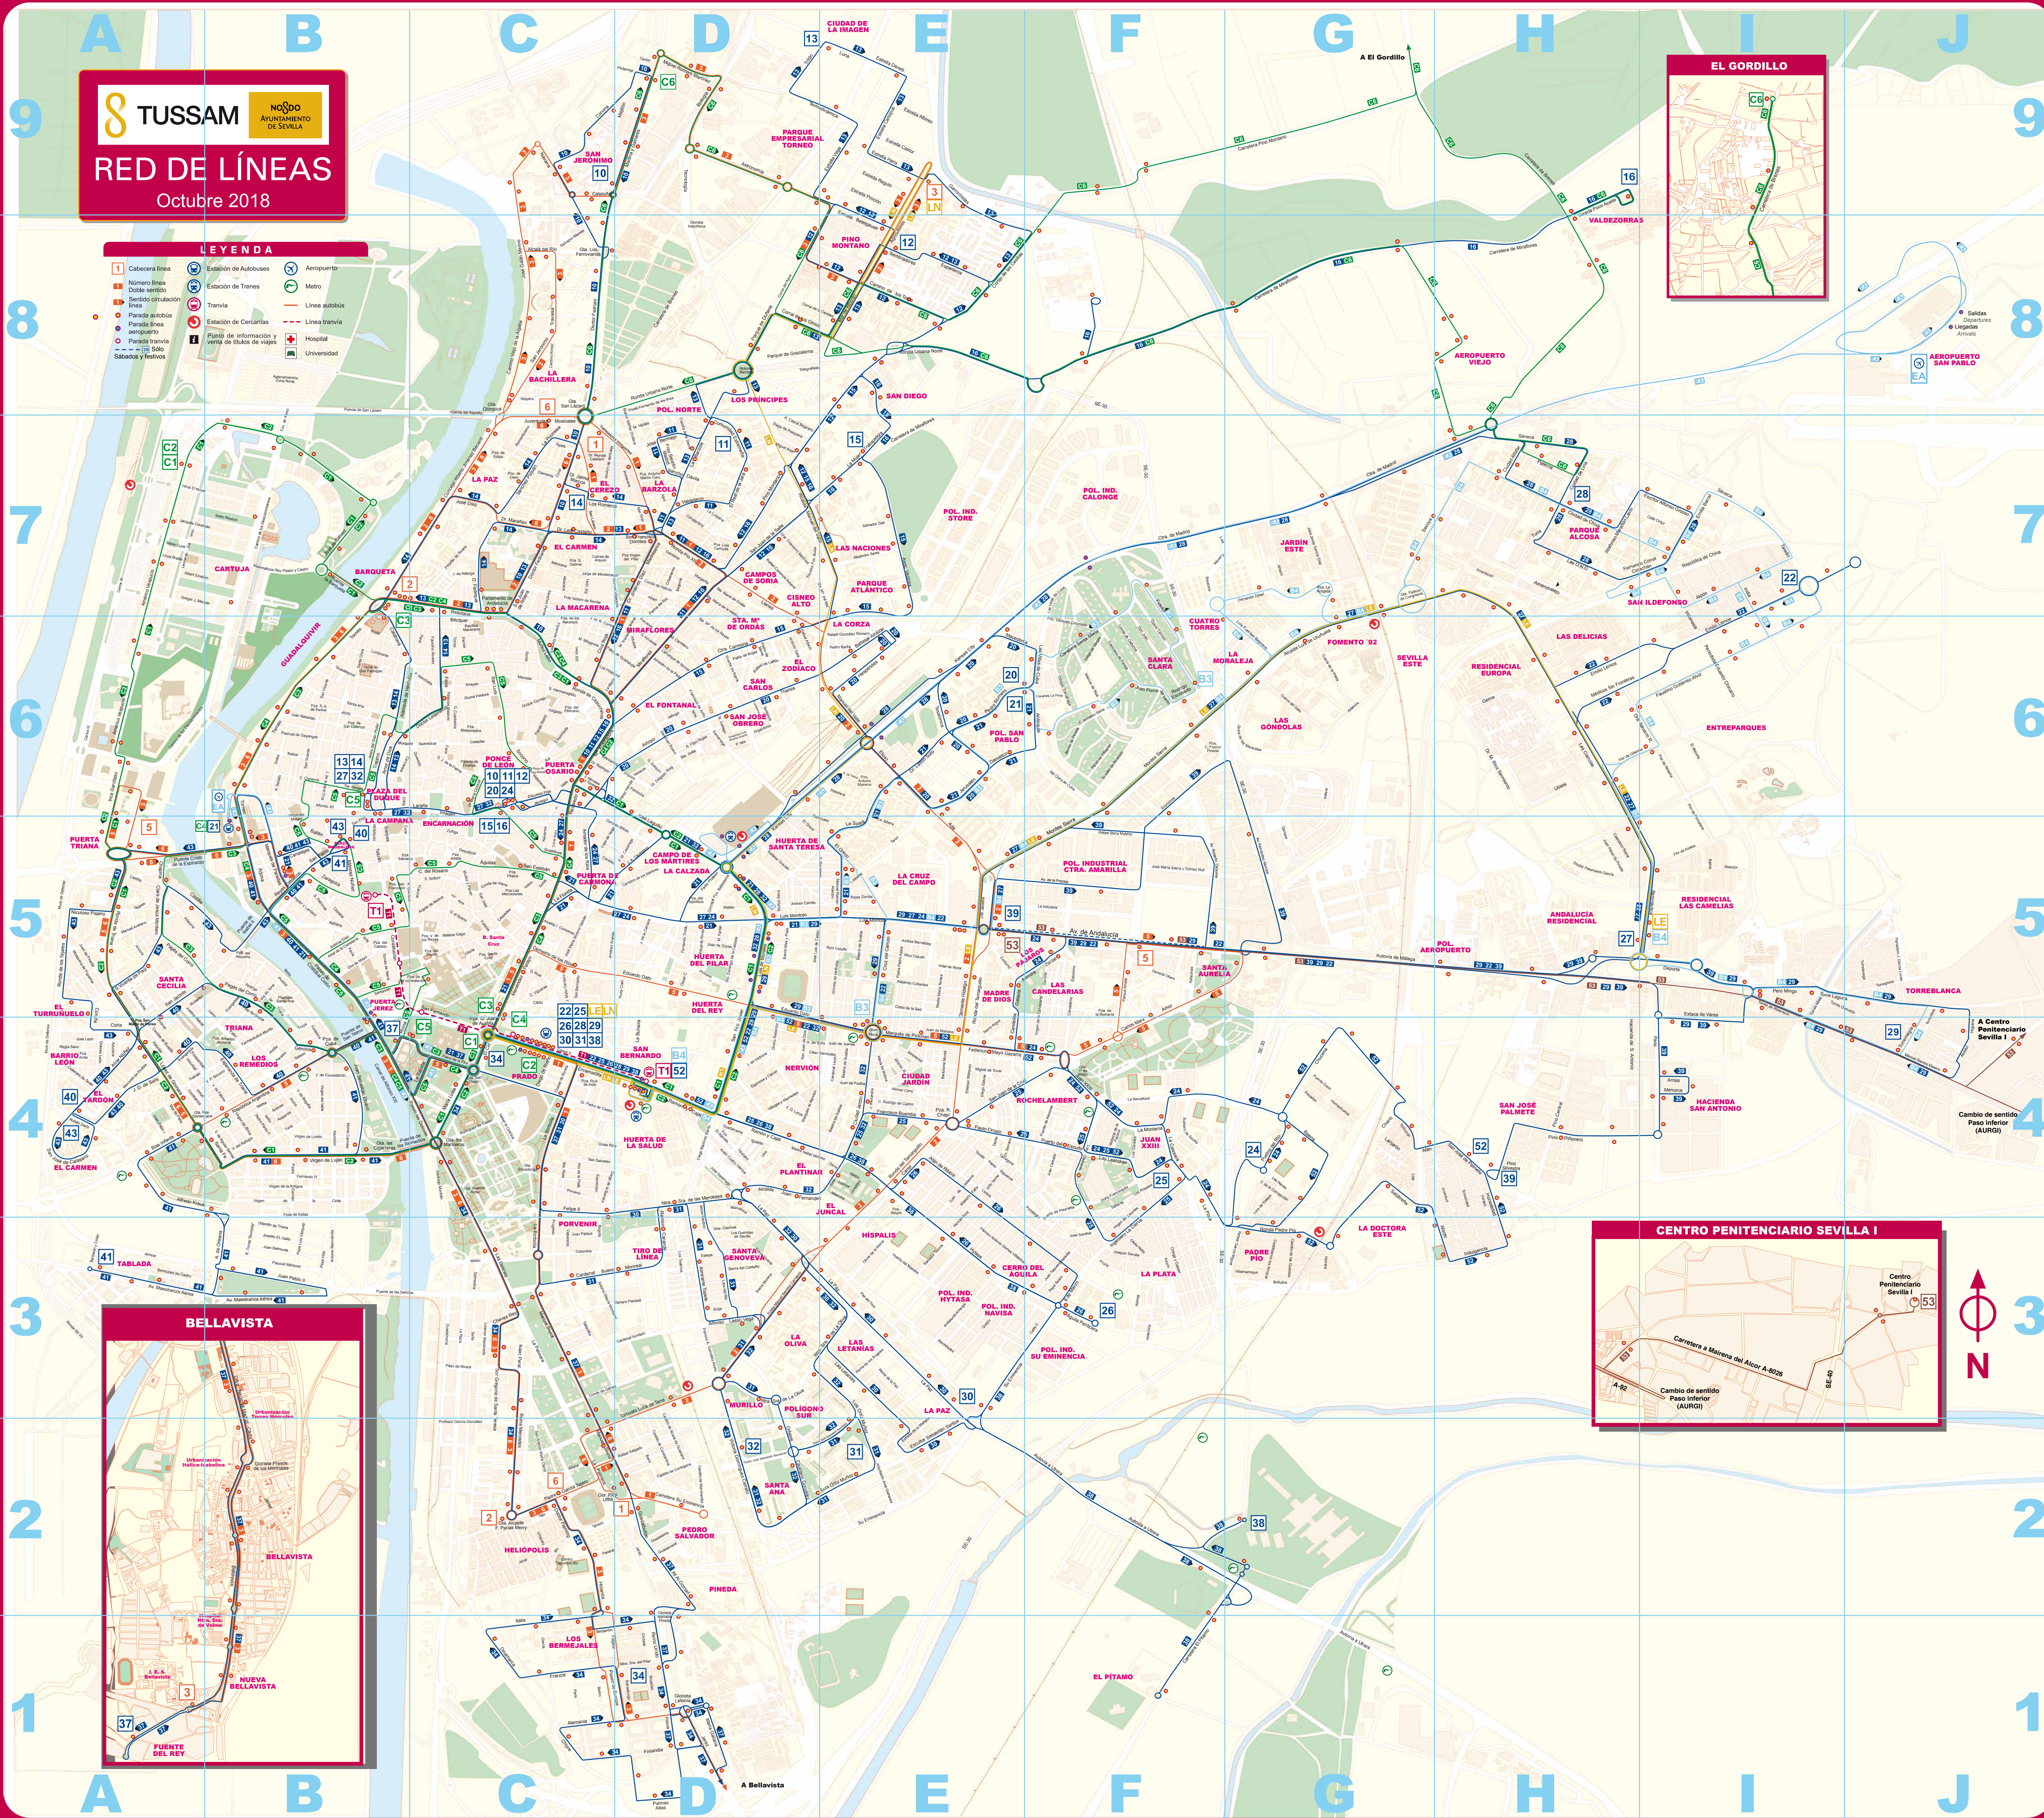

TUSSAM NO SOLO AYUNTAMIENTO DE SEVILLA

RED DE LÍNEAS

Octubre 2018

- LEYENDA**
- 1 Cabecera línea
 - 2 Número línea
 - 3 Dirección sentido
 - 4 Sentido circulación línea
 - 5 Parada autobús
 - 6 Parada línea aeropuerto
 - 7 Parada tranvía
 - 8 Parada autobús
 - 9 Estación de Autobuses
 - 10 Estación de Trenes
 - 11 Estación de Cercanías
 - 12 Punto de información y venta de títulos de viajes
 - 13 Aeropuerto
 - 14 Metro
 - 15 Línea autobús
 - 16 Línea tranvía
 - 17 Hospital
 - 18 Universidad

Map grid labels: A, B, C, D, E, F, G, H, I, J (horizontal); 1, 2, 3, 4, 5, 6, 7, 8, 9 (vertical)